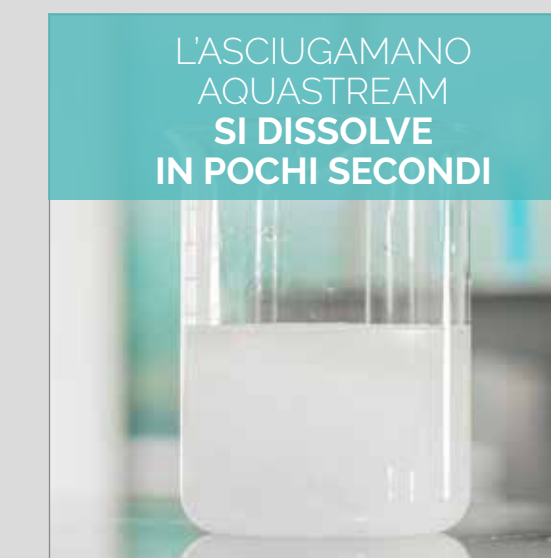

** Analisi di laboratorio effettuata con metodo interno